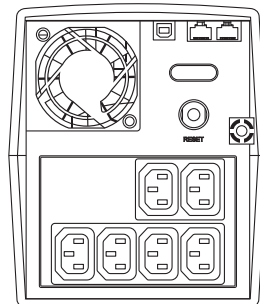

1200-2200 ВА