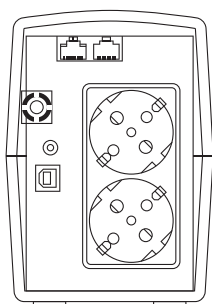

600/1000 ВА